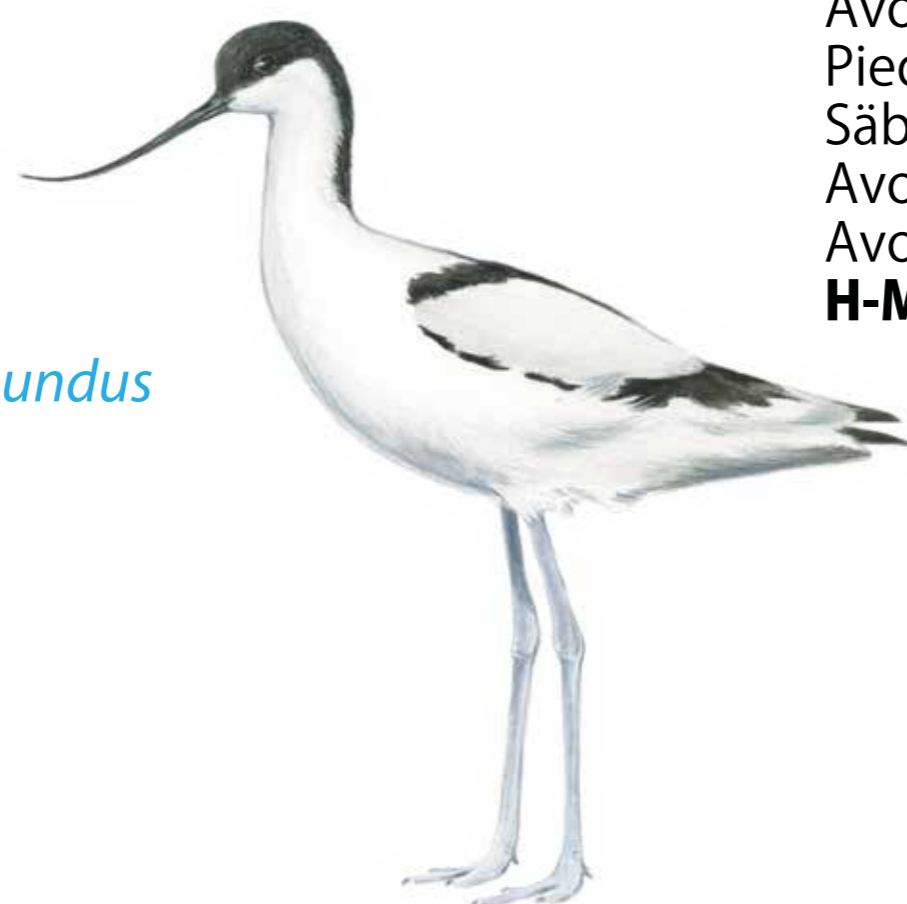

CODIS D'ESTATUS - STATUS

S Sedentària | Sedentaria | Sedentary | Standvögel | Sédentaire | Sedentario
M Migrant | Migrante | Migrant | Zugvögel | Migrant | Migranti
H Hivernant | Invernante | Wintering | Überwinterer | Hivernant | Svernamento
E Estival | Estival | Summering | Sommervögel | D'été | Estate
R Reproductora | Reproductora | Breeding | Brutvögel | Nicheurs | Nidificante

Govern de les Illes Balears