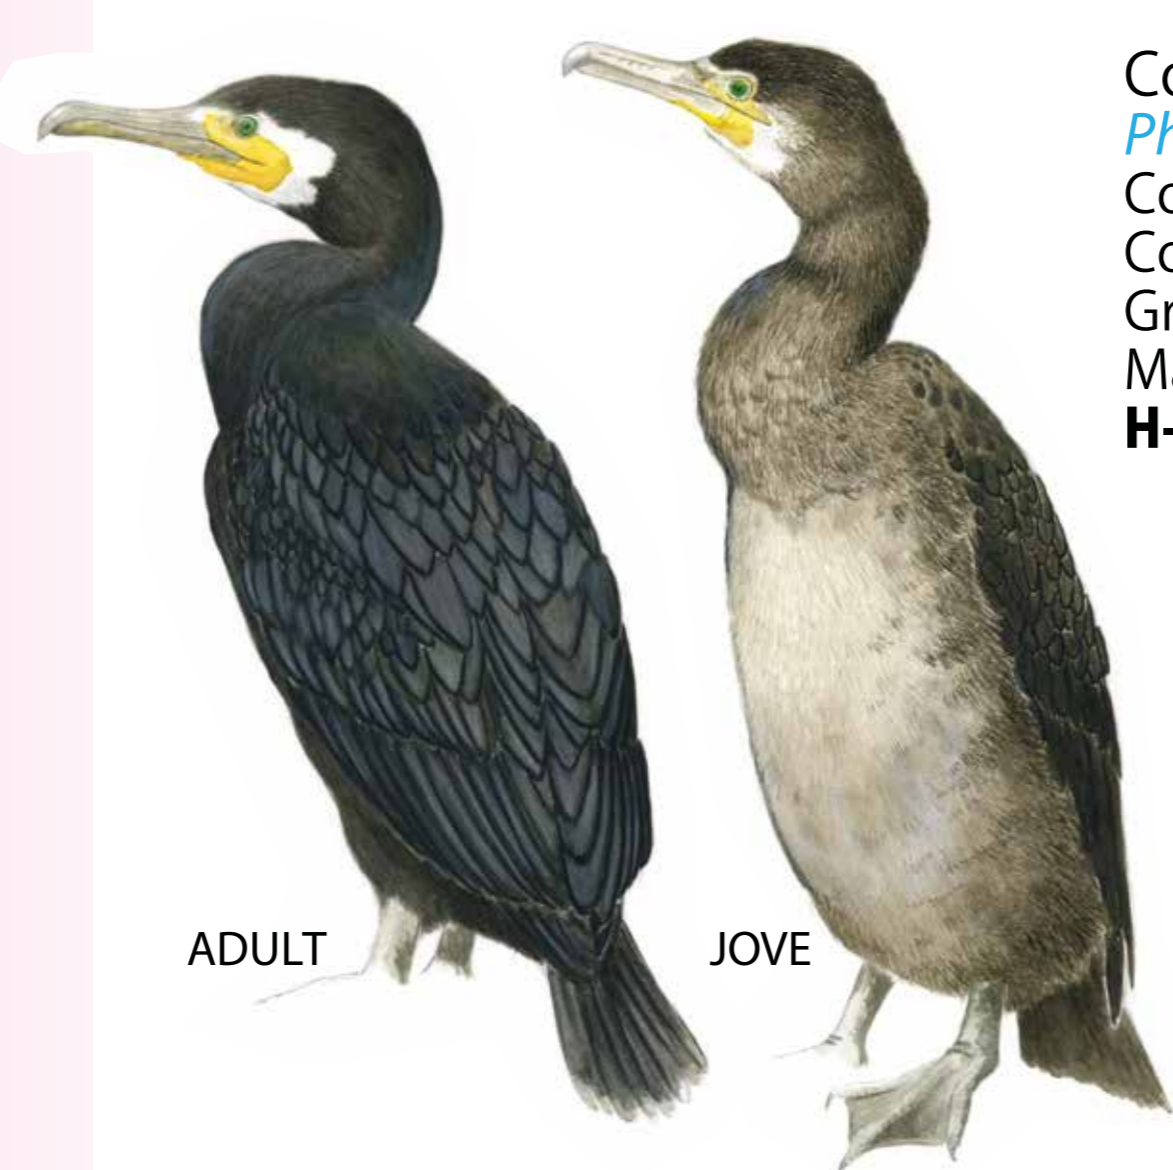

AUS DE SES SALINES

AVES DE SES SALINES

BIRDS OF SES SALINES

VÖGEL VON SES SALINES

OISEAUX DES SALINES

UCCELLI SES SALINES

Corb marí gros
Phalacrocorax carbo
Cormorán grande
Cormorant Kormoran
Grand cormoran
Marangone
H-M

Ànnera blanca
Tadorna tadorna
Tarro blanco
Shelduck
Brandente
Tadorne de belon
Volpoca
R-H-M

Garseta blanca
Egretta garzetta
Garceta común
Little Egret
Seidenreiher
Aigrette garzette
Garzetta comune
H-M